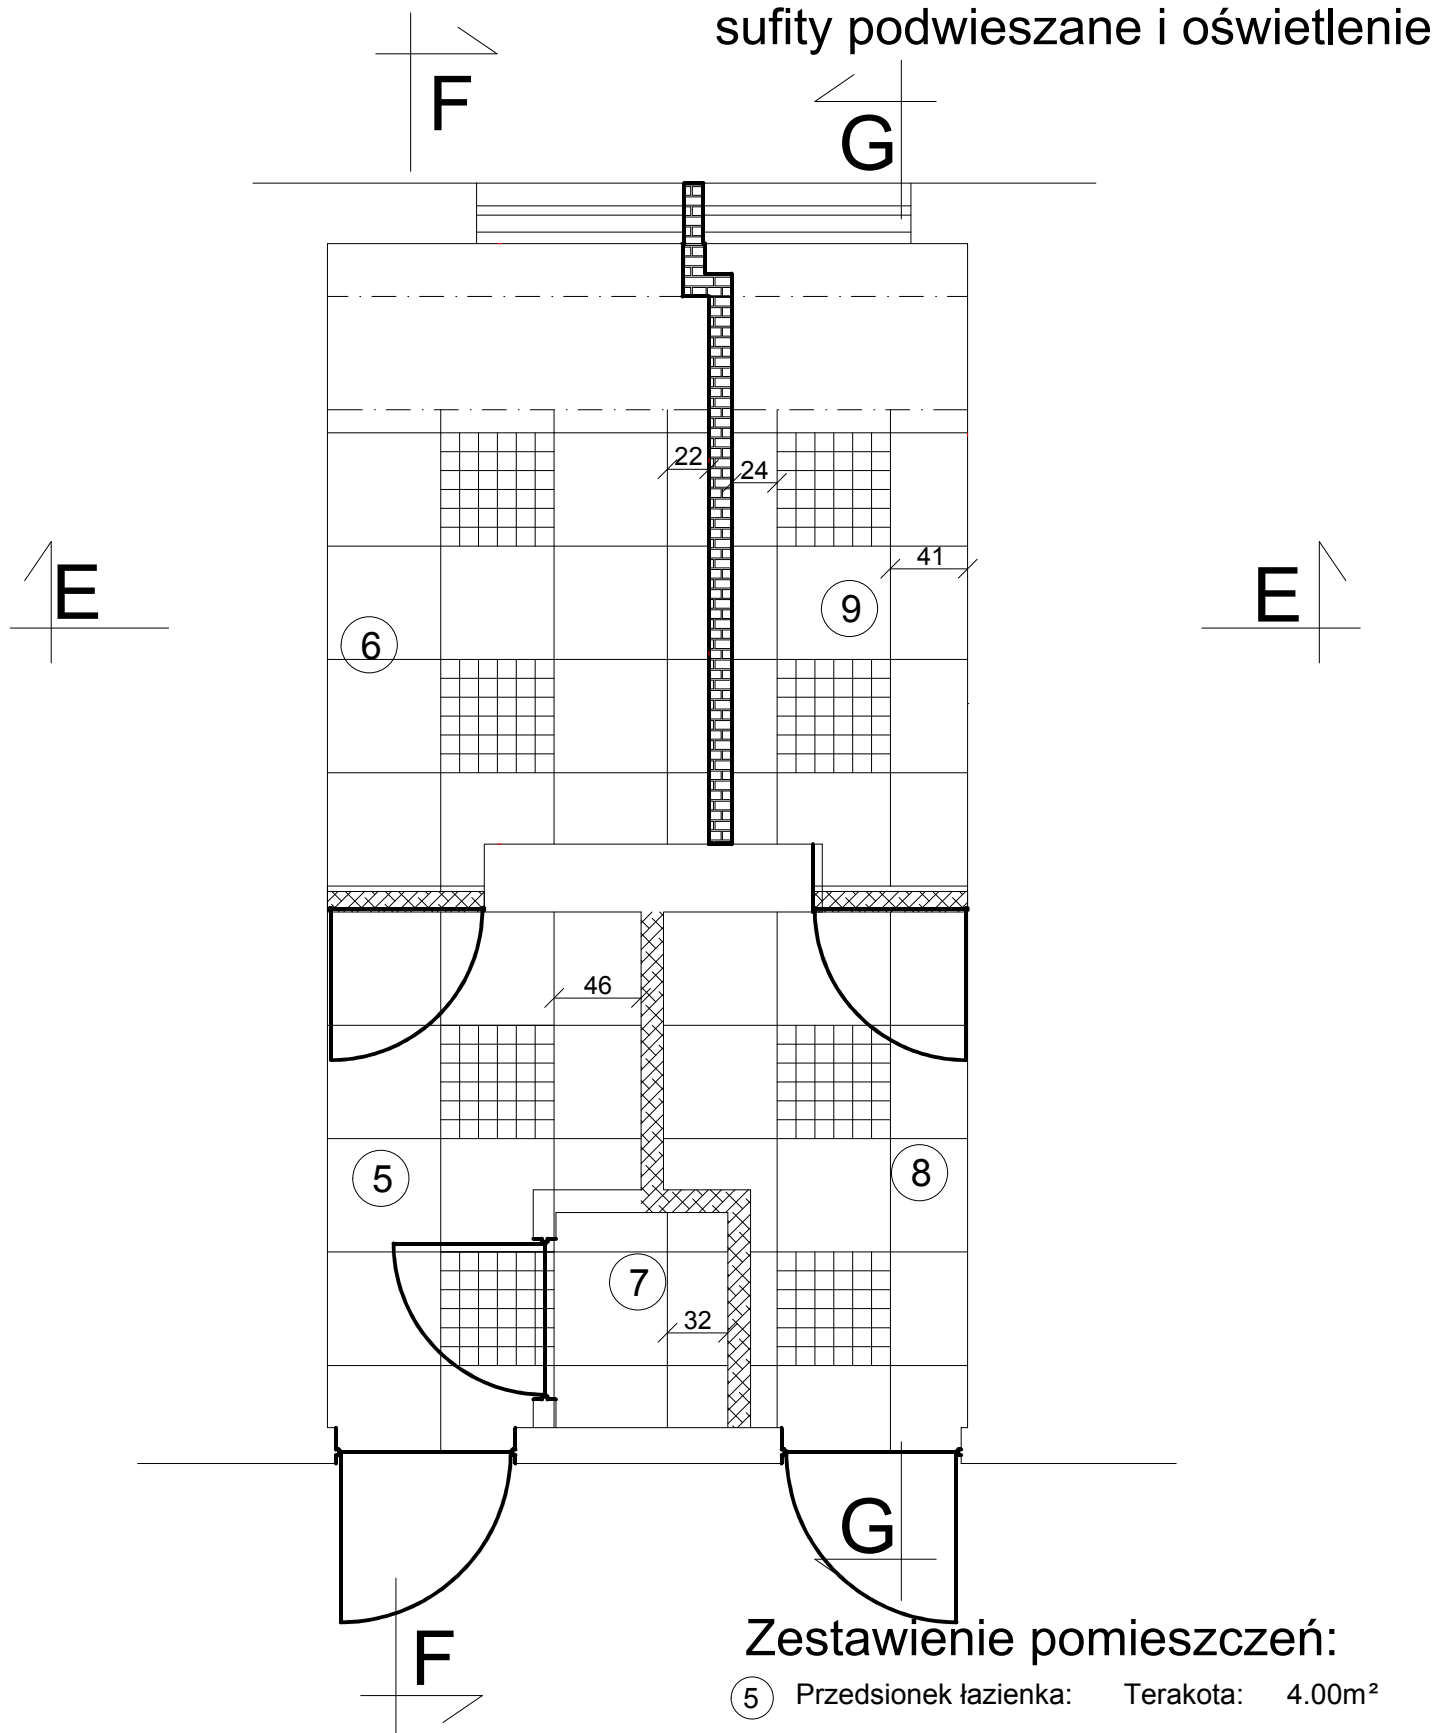

Pomieszczenia: Nr 10 "WC chłopców"
Nr 11 WC "dziewcząt":

sufity podwieszane i oświetlenie

Zestawienie pomieszczeń:

⑤	Przedsionek łazienka:	Terakota:	4,00m ²
⑥	Ubikacje:	Terakota:	6,67m ²
⑦	Pomieszczenie Gosp.:	Terakota:	1,08m ²
⑧	Przedsionek łazienka:	Terakota:	3,95m ²
⑨	Ubikacje:	Terakota:	4,28m ²